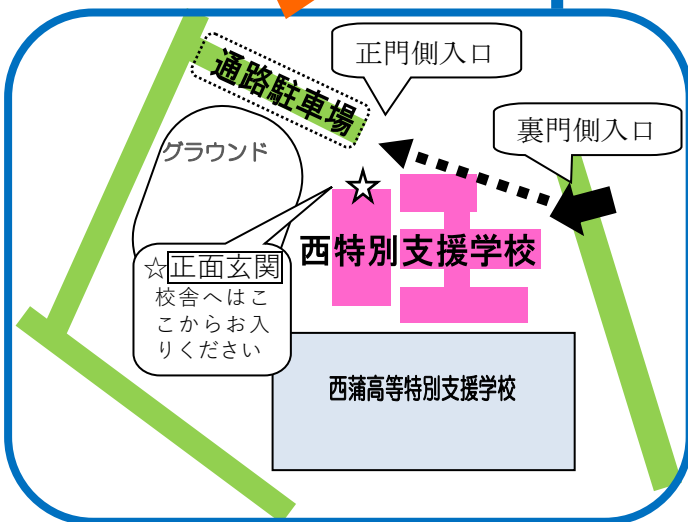

西特別支援学校へのアクセス

- JRご利用の場合
- ◆ JR越後線「巻駅」より
約700メートル徒歩15分
- お車の場合
- ◆ 巻湯東IC, 116号線方面から「巻総合高校前」交差点を巻市街方面、巻駅横踏切～西川橋～西蒲高等特別支援学校グラウンドを右折
- ◆ 弥彦街道(新潟寺泊線)から「間手橋」交差点を巻市街方面(460号線)～西蒲高等特別支援学校グラウンドを左折

※裏門からおいでの方は、校舎脇を通過して正面玄関にお回りください。.....➡