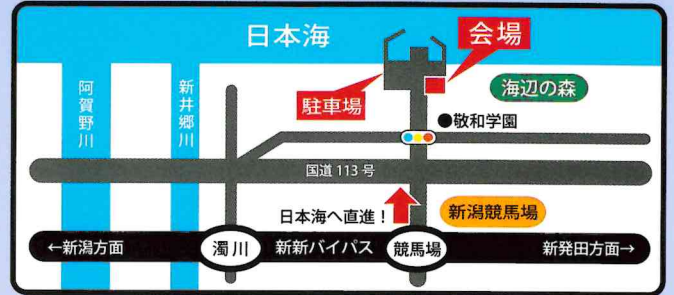

魚と漁師と遊ぼう

7月28日

あさ8時～11時30分頃

南浜朝市 8:30～ **売切終了**

地元で獲った旬の鮮魚を販売！南浜産天然岩ガキや未利用魚を使った港グルメをご用意します！

漁船乗船体験

当日受付・先着順 ◎受付8:00～

南浜小型船だまり沿岸を約20分周遊、3回の運航安全のため小学生以上の受付とさせていただきます

さかなと遊ぼう
タッチプール

参加無料 8:30～10:50

刺網はずし

参加無料 8:30～

港湾業務艇
あさひ一般公開

協力 北陸地方整備局 新潟港湾・空港整備事務所

イラスト出典：海上保安庁ホームページ 協力
新潟海上保安部 巡視艇一般公開

※緊急時に出勤する場合がございますご了承下さい

漁具にさわろう

参加無料 8:30～

ヒラメの放流

参加無料 10:00～

NPO 法人 森の会
クラフト体験

1人500円(ワンコイン)
1回20名まで受付×終了まで

南浜中学校 文化部演奏

8:30～

陽光太鼓

9:10～

豊栄高校 書道パフォーマンス

10:00～

マジックショー

10:40～

かんもりファーム
南浜スイカ販売

※新型コロナ感染状況や天候等により安全を配慮してイベント内容を変更させて頂く場合がございます

主催：新潟漁業協同組合南浜支所 お問合せ 事務局TEL 025-250-1127

協賛(順不同)：新潟県漁業協同組合連合会 公益社団法人 全国豊かな海づくり推進協会
南浜地区コミュニティ協議会 (株)福田組 (株)本間組 三菱ガス化学(株) 海辺の森キャンプ場
石油資源開発(株) 日本海洋石油資源開発(株) 東日本信用漁業協同組合新潟支店 日本漁船保険組合新潟県支所
全国漁業信用基金協会新潟支店 公益法人新潟県水産振興協会 全国合同漁業共済新潟県事務所
共水連北陸事業本部新潟支店 株式会社ゆめ旅

このイベントは新潟市の補助金を受けています