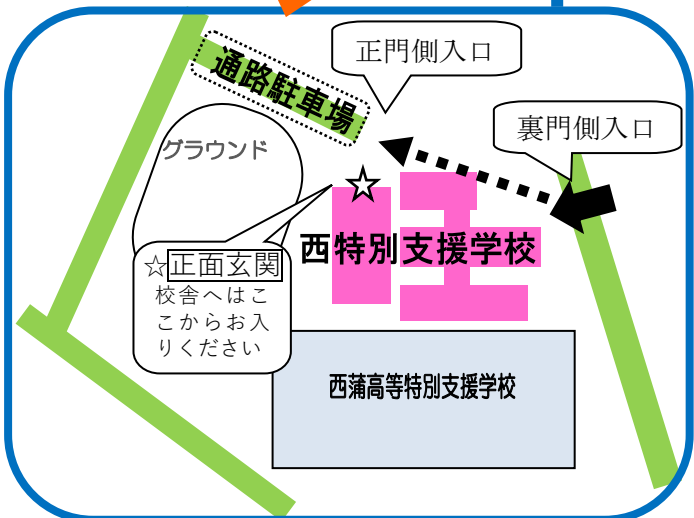

新潟市立西特別支援学校

〒953-0043 新潟市西蒲区堀山新田88番地
 (電話) 0256-73-3311
 (FAX) 0256-73-3377
 U R L <http://www.nishitoku.city-niigata.ed.jp/>
 Email t801nishitoku@city-niigata.ed.jp

西特別支援学校へのアクセス

西特別支援学校へのアクセス

- JRご利用の場合
- ◆ JR越後線「巻駅」より
約700メートル徒歩15分
- お車の場合
- ◆ 巻湯東IC, 116号線方面から「巻総合高校前」交差点を巻市街方面、巻駅横踏切～西川橋～西蒲高等特別支援学校グラウンドを右折
- ◆ 弥彦街道(新潟寺泊線)から「間手橋」交差点を巻市街方面(460号線)～西蒲高等特別支援学校グラウンドを左折

※裏門からおいでの方は、校舎脇を通過して正面玄関にお回りください。.....➡

◎当校は駐車場スペースが限られておりますので、ご来校の際には、なるべく公共交通機関をご利用ください。ご協力の程、よろしくお願いいたします。